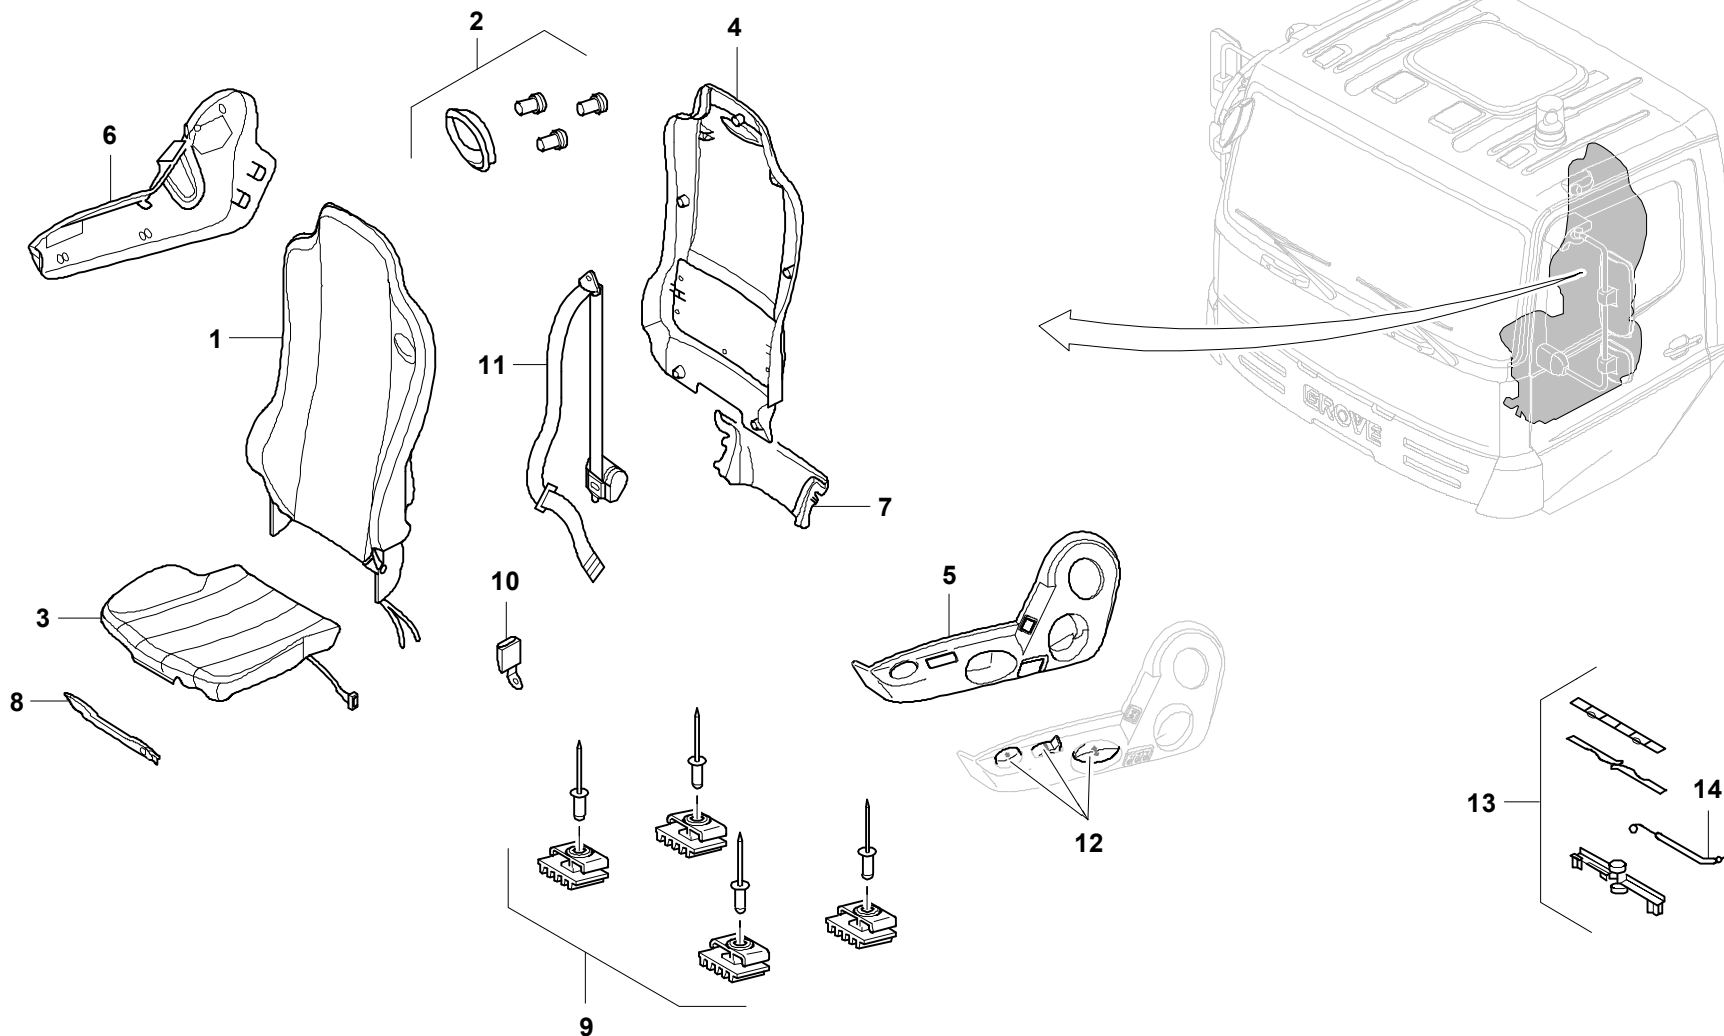

**GROVE**

FAHRERSITZ  
DRIVER SEAT

BILDТАFЕL  
PICTORIAL DISPLAY

**GMK 5130**  
**BE 550**  
**G 000**

04.11

**3144649-ETL #**

1/2

**GROVE**

FAHRERSITZ  
DRIVER SEAT

BILDTADEL  
PICTORIAL DISPLAY

**GMK 5130**  
**BE 550**  
**G 000**

04.11

**3144649-ETL #**

2/2